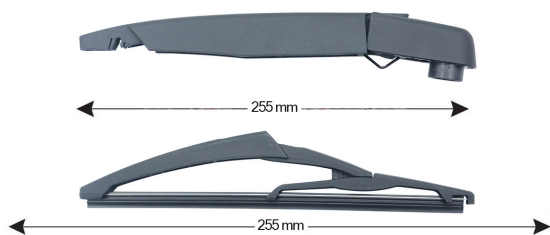

Kit Braccio Tergilunotto CITROEN C4 Cactus 255mm**Codice articolo: 74036 - EAN: 8051886325178**

Braccio tergilunotto posteriore con struttura in PBT, tecnopolimero resistente ai raggi UV.

La Lamina in gomma speciale con trattamento in grafite assicura una perfetta pulizia del lunotto posteriore e lunga durata.

DATI TECNICI

Informazioni sul prodotto

Linea prodotto	Rear Kit
Lato montaggio	posteriore
Lunghezza Braccio	255
Lunghezza [mm]	255
Quantità	1

NUMERI OE

Il prodotto **74036** è compatibile con i seguenti prodotti: