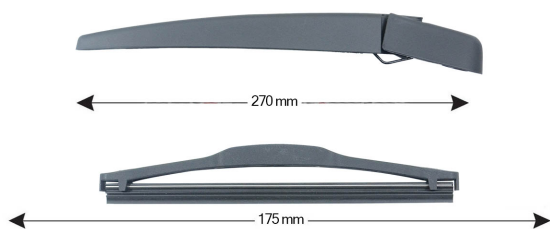

Sparblade Rear Arm Kit CITROEN C4 I Coupè (3P) 175mm

Item number: 74038 - EAN: 8051886325192

Braccio tergilunotto posteriore con struttura in PBT, tecnopolimero resistente ai raggi UV.

La Lamina in gomma speciale con trattamento in grafite assicura una perfetta pulizia del lunotto posteriore e lunga durata.

TECHNICAL DATA

Product information

Product line	Rear Kit
Lato montaggio	posteriore
Lunghezza Braccio	270
Lunghezza [mm]	175
Quantità	1

OEM NUMBERS

The product **74038** is compatible with the following products: