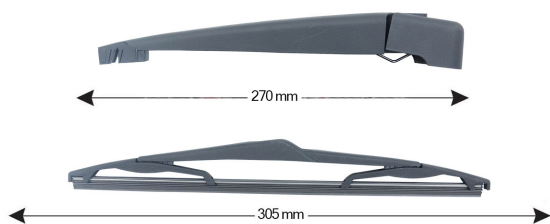

SCHEMA TECNICA

TRA-C845 Kit Tergilunotto CITROEN C4 305mm (1PCS)

Codice articolo: 74039 - EAN: 8051886325208

DATI TECNICI

Informazioni sul prodotto

Linea prodotto	Rear Kit
Lato montaggio	posteriore
Lunghezza Braccio	270
Lunghezza [mm]	305
Quantità	1

Metalcaucho

68144

STC

T468144

VAICO

V22-0564, V22-0565

IMMAGINI