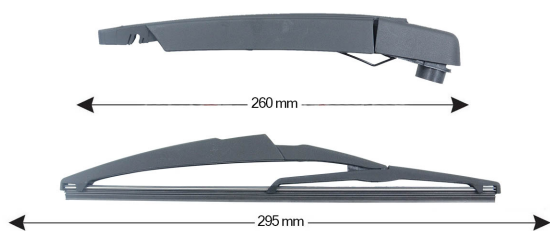

TRA-C846 Kit Tergilunotto CITROEN C4 II 295mm

Item number: 74040 - EAN: 8051886325215

Braccio tergilunotto posteriore con struttura in PBT, tecnopolimero resistente ai raggi UV.

La Lamina in gomma speciale con trattamento in grafite assicura una perfetta pulizia del lunotto posteriore e lunga durata.

TECHNICAL DATA

Product information

Product line	Rear Kit
Lato montaggio	posteriore
Lunghezza Braccio	260
Lunghezza [mm]	295
Quantità	1

OEM NUMBERS

The product **74040** is compatible with the following products: