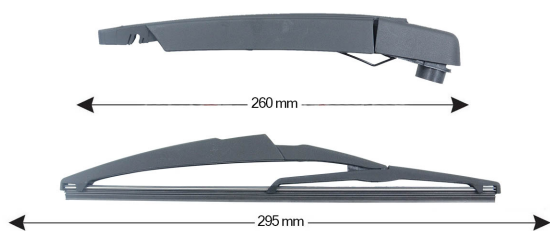

TRA-C846 Kit Tergilunotto CITROEN C4 II 295mm**Codice articolo: 74040 - EAN: 8051886325215**

Braccio tergilunotto posteriore con struttura in PBT, tecnopolimero resistente ai raggi UV.

La Lamina in gomma speciale con trattamento in grafite assicura una perfetta pulizia del lunotto posteriore e lunga durata.

DATI TECNICI

Informazioni sul prodotto

Linea prodotto	Rear Kit
Lato montaggio	posteriore
Lunghezza Braccio	260
Lunghezza [mm]	295
Quantità	1

NUMERI OE

Il prodotto **74040** è compatibile con i seguenti prodotti: