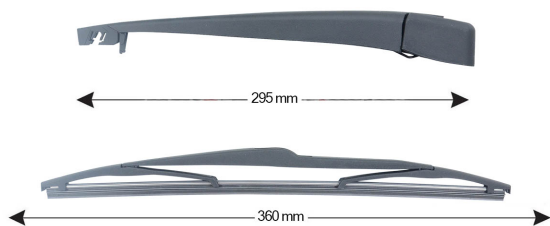

SCHEMA TECNICA

TRA-C847 Kit Tergilunotto CITROEN C3 III 360mm (1PCS)

Codice articolo: 74041 - EAN: 8051886325222

DATI TECNICI

Informazioni sul prodotto

Linea prodotto	Rear Kit
Lato montaggio	posteriore
Lunghezza Braccio	295
Lunghezza [mm]	360
Quantità	1