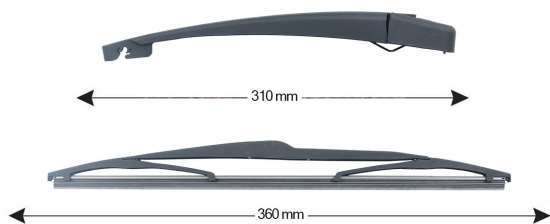

## Sparblade Rear Arm Kit CITROEN C4 Picasso I 360mm

Item number: 74042 - EAN: 8051886325239

Braccio tergilunotto posteriore con struttura in PBT, tecnopolimero resistente ai raggi UV.

La Lamina in gomma speciale con trattamento in grafite assicura una perfetta pulizia del lunotto posteriore e lunga durata.

#### Product information

Product line	Rear Kit
Lato montaggio	posteriore
Lunghezza Braccio	310
Lunghezza [mm]	360
Quantità	1

---