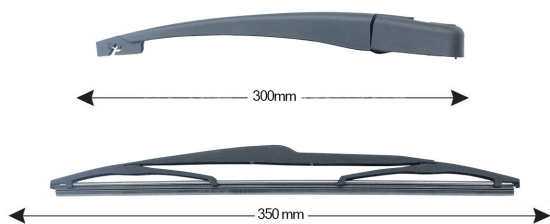

Sparblade Rear Arm Kit CITROEN C4 Picasso I 350mm

Item number: 74044 - EAN: 8051886325253

Braccio tergilunotto posteriore con struttura in PBT, tecnopolimero resistente ai raggi UV.

La Lamina in gomma speciale con trattamento in grafite assicura una perfetta pulizia del lunotto posteriore e lunga durata.

TECHNICAL DATA

Product information

Product line	Rear Kit
Lato montaggio	posteriore
Lunghezza Braccio	300
Lunghezza [mm]	365
Quantità	1

OEM NUMBERS

The product **74044** is compatible with the following products:

CITROËN

6429AW

SIMILAR SPARE PARTS (CROSS REFERENCE)

The product also replaces:

VAICO

V22-0556

IMAGES