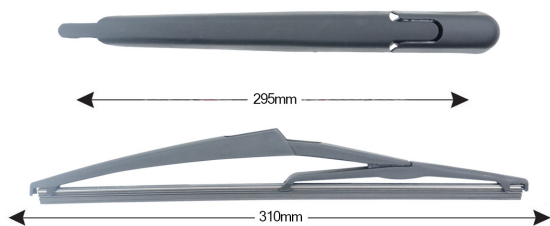

## TRA-C8411 Kit Tergilunotto CITROEN C4 Picasso II 310mm (1PCS)

Codice articolo: 74045 - EAN: 8051886325260

#### Informazioni sul prodotto

Linea prodotto	Rear Kit
Lato montaggio	posteriore
Lunghezza Braccio	295
Lunghezza [mm]	310
Quantità	1

---