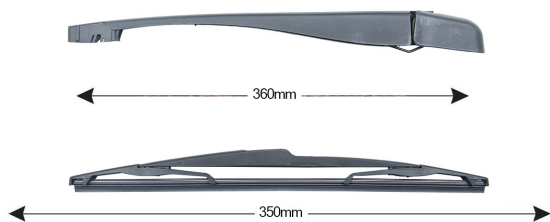

TRA-C8S1 Kit Tergilunotto CITROEN / PEUGEOT 350mm (1PCS)

Codice articolo: 74047 - EAN: 8051886324515

DATI TECNICI

Informazioni sul prodotto

Linea prodotto	Rear Kit
Lato montaggio	posteriore
Lunghezza Braccio	360
Lunghezza [mm]	350
Quantità	1