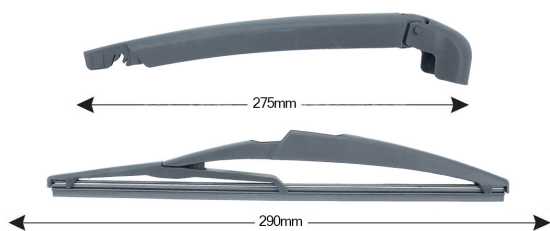

SCHEMA TECNICA

TRA-F251 Kit Tergilunotto FIAT 500 290mm

Codice articolo: 74058 - EAN: 8051886324539

DATI TECNICI

Informazioni sul prodotto

Linea prodotto	Rear Kit
Lunghezza Braccio	275
Lunghezza [mm]	290
Quantità	1