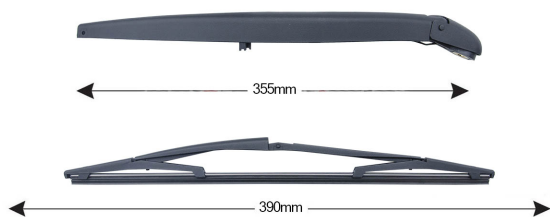

## TRA-F2C2 Sparblade Rear Arm Kit FIAT Croma 390mm

Item number: 74063 - EAN: 8051886325390

Braccio tergilunotto posteriore con struttura in PBT, tecnopolimero resistente ai raggi UV.

La Lamina in gomma speciale con trattamento in grafite assicura una perfetta pulizia del lunotto posteriore e lunga durata.

#### Product information

Product line	Rear Kit
Lato montaggio	posteriore
Lunghezza Braccio	355
Lunghezza [mm]	390
Quantità	1

---