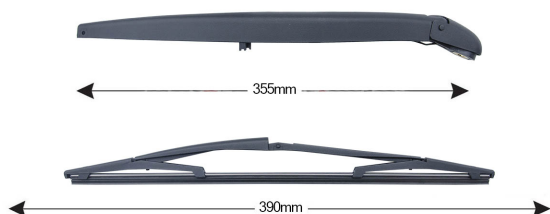

TRA-F2C2 Kit Braccio Tergilunotto FIAT Croma 390mm**Codice articolo: 74063 - EAN: 8051886325390**

Braccio tergilunotto posteriore con struttura in PBT, tecnopolimero resistente ai raggi UV.

La Lamina in gomma speciale con trattamento in grafite assicura una perfetta pulizia del lunotto posteriore e lunga durata.

DATI TECNICI

Informazioni sul prodotto

Linea prodotto	Rear Kit
Lato montaggio	posteriore
Lunghezza Braccio	355
Lunghezza [mm]	390
Quantità	1

NUMERI OE

Il prodotto **74063** è compatibile con i seguenti prodotti: