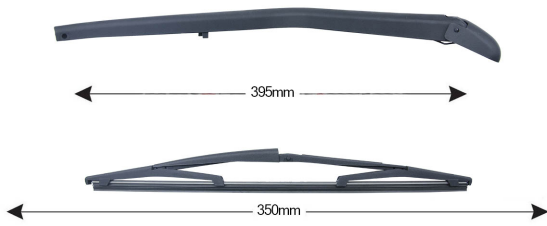

TECHNICAL DATASHEET

TRA-F2D1 Sparblade Rear Arm FIAT Doblò' 350mm

Item number: 74064 - EAN: 8051886325406

TECHNICAL DATA

Product information

Product line	Rear Kit
Lunghezza Braccio	395
Lunghezza [mm]	360
Quantità	1