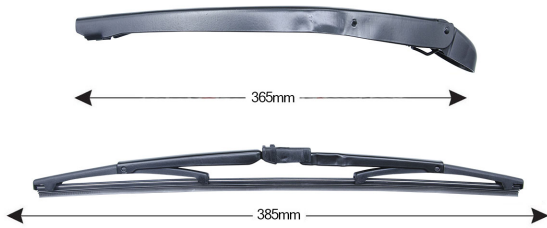

TECHNICAL DATASHEET

TRA-F2P3 Sparblade Rear Arm Kit FIAT Palio 385mm (1PCS)

Item number: 74071 - EAN: 8051886325444

TECHNICAL DATA

Product information

Product line	Rear Kit
Lato montaggio	posteriore
Lunghezza Braccio	365
Lunghezza [mm]	385
Quantità	1