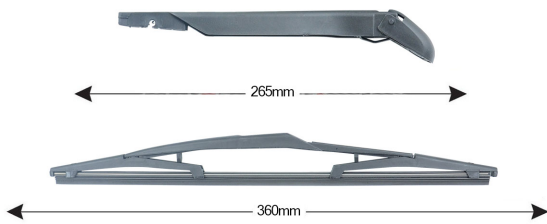

# TRA-F2Q2 Sparblade Rear Arm Kit FIAT Qubo (2 doors) 360mm (1PCS)

Item number: 74082 - EAN: 8051886325482

### Product information

Product line	Rear Kit
Lato montaggio	posteriore
Lunghezza Braccio	265
Lunghezza [mm]	360
Quantità	1

---