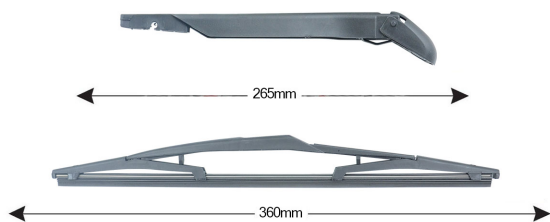

SCHEMA TECNICA

TRA-F2Q2 Kit Tergilunotto FIAT Qubo (2 doors) 360mm (1PCS)

Codice articolo: 74082 - EAN: 8051886325482

DATI TECNICI

Informazioni sul prodotto

Linea prodotto	Rear Kit
Lato montaggio	posteriore
Lunghezza Braccio	265
Lunghezza [mm]	360
Quantità	1

NUMERI OE

Il prodotto **74082** è compatibile con i seguenti prodotti:

FIAT

1354614080

RICAMBI SIMILI (CROSS REFERENCE)

Il prodotto **74082** sostituisce anche:

FAST	METALCAUCHO	Metalcaucho	STC
FT93321	68061	68061	T468061