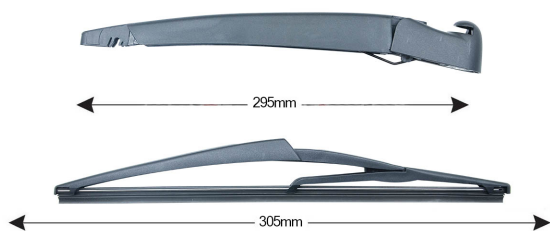

Sparblade Rear Arm Kit HONDA Civic Coupé 305mm

Item number: 74112 - EAN: 8051886325734

Braccio tergilunotto posteriore con struttura in PBT, tecnopolimero resistente ai raggi UV.

La Lamina in gomma speciale con trattamento in grafite assicura una perfetta pulizia del lunotto posteriore e lunga durata.

TECHNICAL DATA

Product information

Product line	Rear Kit
Lato montaggio	posteriore
Lunghezza Braccio	295
Lunghezza [mm]	305
Quantità	1

OEM NUMBERS

The product **74112** is compatible with the following products: