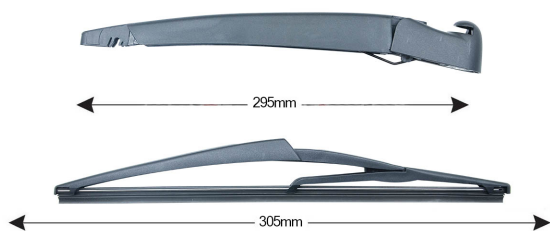

## Kit Braccio Tergilunotto HONDA Civic Coupé 305mm

Codice articolo: 74112 - EAN: 8051886325734

Braccio tergilunotto posteriore con struttura in PBT, tecnopolimero resistente ai raggi UV.

La Lamina in gomma speciale con trattamento in grafite assicura una perfetta pulizia del lunotto posteriore e lunga durata.

#### Informazioni sul prodotto

Linea prodotto	Rear Kit
Lato montaggio	posteriore
Lunghezza Braccio	295
Lunghezza [mm]	305
Quantità	1

---