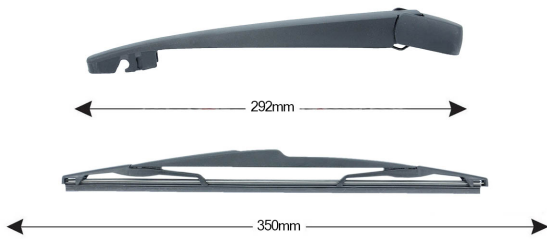

# TRA-H3C5 Sparblade Rear Arm Kit HONDA CR-V 350mm (1PCS)

Item number: 74114 - EAN: 8051886325741

### Product information

Product line	Rear Kit
Lato montaggio	posteriore
Lunghezza Braccio	292
Lunghezza [mm]	350
Quantità	1

---