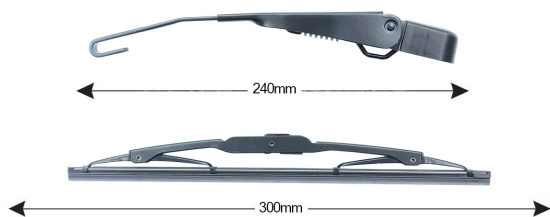

Sparblade Rear Arm Kit HONDA CR-V 300mm

Item number: 74115 - EAN: 8051886325758

Braccio tergilunotto posteriore con struttura in PBT, tecnopolimero resistente ai raggi UV.

La Lamina in gomma speciale con trattamento in grafite assicura una perfetta pulizia del lunotto posteriore e lunga durata.

TECHNICAL DATA

Product information

Product line	Rear Kit
Lato montaggio	posteriore
Lunghezza Braccio	240
Lunghezza [mm]	305
Quantità	1

OEM NUMBERS

The product **74115** is compatible with the following products: