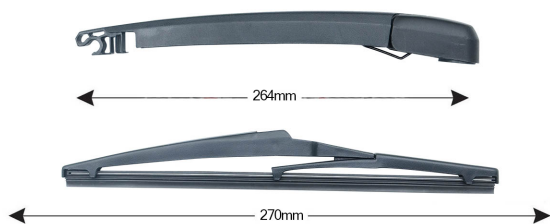

Sparblade Rear Arm Kit KIA Sorento 270mm

Item number: 74125 - EAN: 8051886325857

Braccio tergilunotto posteriore con struttura in PBT, tecnopolimero resistente ai raggi UV.
La Lamina in gomma speciale con trattamento in grafite assicura una perfetta pulizia del lunotto posteriore e lunga durata.

TECHNICAL DATA

Product information

Product line	Rear Kit
Lato montaggio	posteriore
Lunghezza Braccio	264
Lunghezza [mm]	275
Quantità	1

OEM NUMBERS

The product **74125** is compatible with the following products: