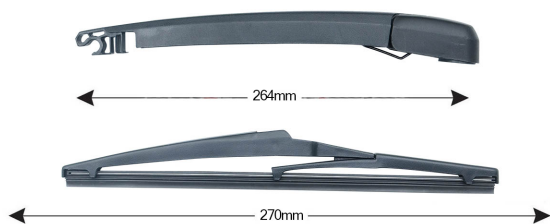

## Kit Braccio Tergilunotto KIA Sorento 270mm

Codice articolo: 74125 - EAN: 8051886325857

Braccio tergilunotto posteriore con struttura in PBT, tecnopolimero resistente ai raggi UV.

La Lamina in gomma speciale con trattamento in grafite assicura una perfetta pulizia del lunotto posteriore e lunga durata.

#### Informazioni sul prodotto

Linea prodotto	Rear Kit
Lato montaggio	posteriore
Lunghezza Braccio	264
Lunghezza [mm]	275
Quantità	1

---