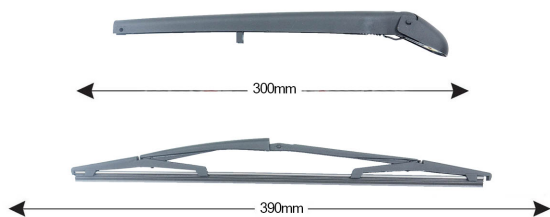

Sparblade Rear Arm Kit LANCIA Dedra SW 390mm

Item number: 74128 - EAN: 8051886325871

Braccio tergilunotto posteriore con struttura in PBT, tecnopolimero resistente ai raggi UV.

La Lamina in gomma speciale con trattamento in grafite assicura una perfetta pulizia del lunotto posteriore e lunga durata.

TECHNICAL DATA

Product information

Product line	Rear Kit
Lato montaggio	posteriore
Lunghezza Braccio	300
Lunghezza [mm]	390
Quantità	1

OEM NUMBERS

The product **74128** is compatible with the following products: