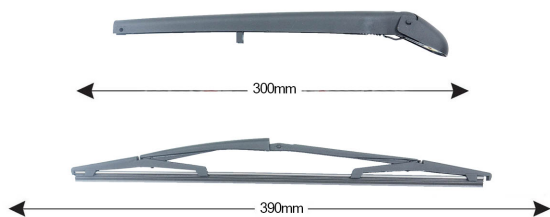

**Kit Braccio Tergilunotto LANCIA Dedra SW 390mm****Codice articolo: 74128 - EAN: 8051886325871**

Braccio tergilunotto posteriore con struttura in PBT, tecnopolimero resistente ai raggi UV.

La Lamina in gomma speciale con trattamento in grafite assicura una perfetta pulizia del lunotto posteriore e lunga durata.

## Informazioni sul prodotto

Linea prodotto	Rear Kit
Lato montaggio	posteriore
Lunghezza Braccio	300
Lunghezza [mm]	390
Quantità	1

---