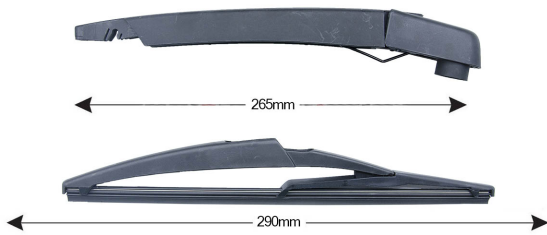

TRA-L2D2 Sparblade Rear Arm Kit LANCIA Delta 290mm (1PCS)

Item number: 74129 - EAN: 8051886325888

TECHNICAL DATA

Product information

Product line	Rear Kit
Lato montaggio	posteriore
Lunghezza Braccio	265
Lunghezza [mm]	290
Quantità	1