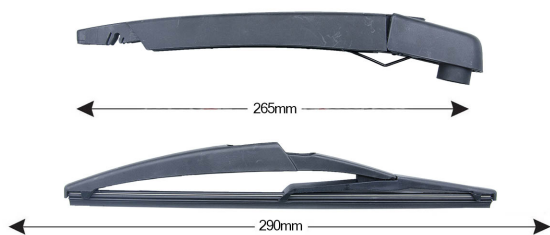

TRA-L2D2 Kit Tergilunotto LANCIA Delta 290mm (1PCS)

Codice articolo: 74129 - EAN: 8051886325888

DATI TECNICI

Informazioni sul prodotto

Linea prodotto	Rear Kit
Lato montaggio	posteriore
Lunghezza Braccio	265
Lunghezza [mm]	290
Quantità	1