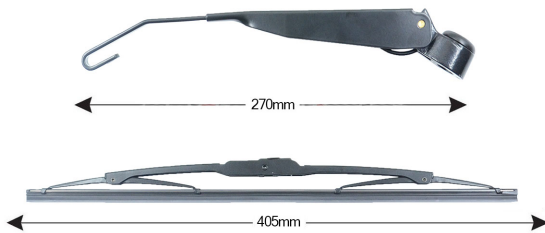

### Sparblade Rear Arm Kit LANCIA Voyager 405mm

Item number: 74132 - EAN: 8051886325895

Braccio tergilunotto posteriore con struttura in PBT, tecnopolimero resistente ai raggi UV.

La Lamina in gomma speciale con trattamento in grafite assicura una perfetta pulizia del lunotto posteriore e lunga durata.

### Product information

|                   |            |
|-------------------|------------|
| Product line      | Rear Kit   |
| Lato montaggio    | posteriore |
| Lunghezza Braccio | 270        |
| Lunghezza [mm]    | 405        |
| Quantità          | 1          |