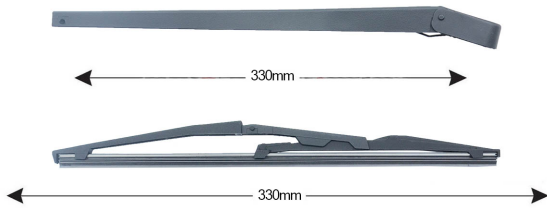

TECHNICAL DATASHEET

TRA-L2Y2 Sparblade Rear Arm Kit LANCIA Y10 330mm (1PCS)

Item number: 74133 - EAN: 8051886325901

TECHNICAL DATA

Product information

Product line	Rear Kit
Lato montaggio	posteriore
Lunghezza Braccio	330
Lunghezza [mm]	330
Quantità	1