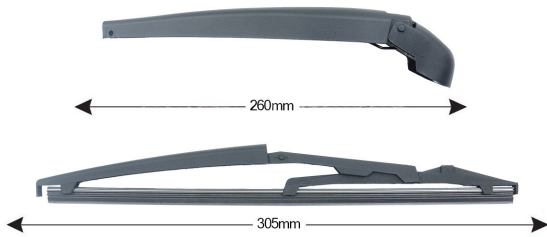

TECHNICAL DATASHEET

TRA-L2Y4 Sparblade Rear Arm Kit LANCIA Ypsilon II 305mm (1PCS)

Item number: 74135 - EAN: 8051886324614

TECHNICAL DATA

Product information

Product line	Rear Kit
Lato montaggio	posteriore
Lunghezza Braccio	260
Lunghezza [mm]	305
Quantità	1