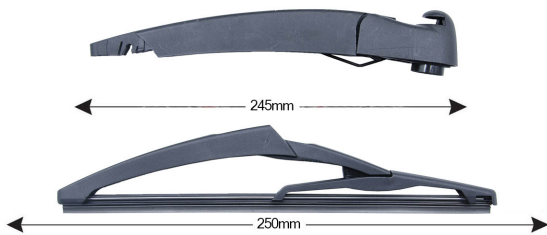

TRA-M12C8 Sparblade Rear Arm Kit MINI R56 / Countryman R60 250mm (1PCS)

Item number: 74155 - EAN: 8051886326076

TECHNICAL DATA

Product information

Product line	Rear Kit
Lato montaggio	posteriore
Lunghezza Braccio	245
Lunghezza [mm]	250
Quantità	1