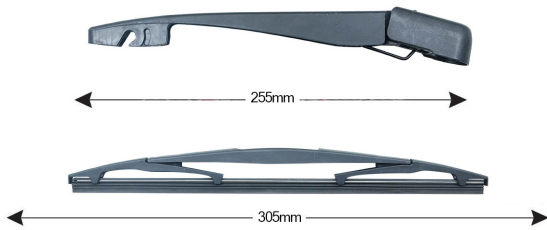

TECHNICAL DATASHEET

TRA-M13P2 Sparblade Rear Arm Kit MITSUBISHI Pajero 305mm (1PCS)

Item number: 74157 - EAN: 8051886326090

TECHNICAL DATA

Product information

Product line	Rear Kit
Lato montaggio	posteriore
Lunghezza Braccio	255
Lunghezza [mm]	305
Quantità	1