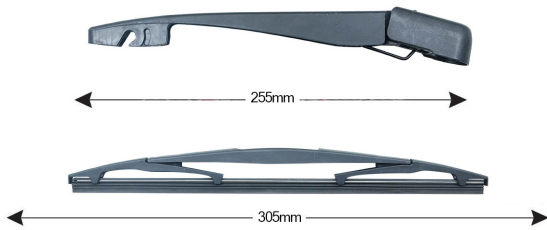

TRA-M13P2 Sparblade Rear Arm Kit MITSUBISHI Pajero 305mm (1PCS)

Item number: 74157 - EAN: 8051886326090

TECHNICAL DATA

Product information

Product line	Rear Kit
Lato montaggio	posteriore
Lunghezza Braccio	255
Lunghezza [mm]	305
Quantità	1