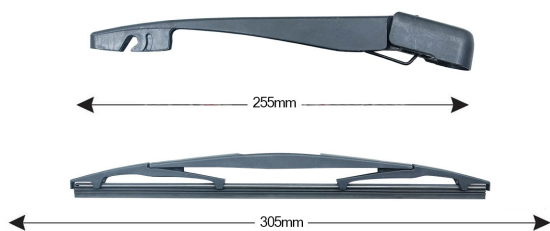

TRA-M13P2 Kit Tergilunotto MITSUBISHI Pajero 305mm (1PCS)

Codice articolo: 74157 - EAN: 8051886326090

DATI TECNICI

Informazioni sul prodotto

Linea prodotto	Rear Kit
Lato montaggio	posteriore
Lunghezza Braccio	255
Lunghezza [mm]	305
Quantità	1