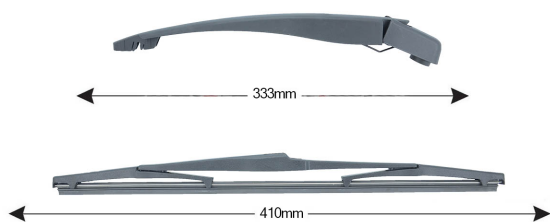

TRA-O1C2 Kit Tergilun. OPEL Corsa C / Meriva A 410mm

Item number: 74174 - EAN: 8051886324645

Braccio tergilunotto posteriore con struttura in PBT, tecnopolimero resistente ai raggi UV.

La Lamina in gomma speciale con trattamento in grafite assicura una perfetta pulizia del lunotto posteriore e lunga durata.

TECHNICAL DATA

Product information

Product line	Rear Kit
Lato montaggio	posteriore
Lunghezza Braccio	333
Lunghezza [mm]	410
Quantità	1

OEM NUMBERS

The product **74174** is compatible with the following products: