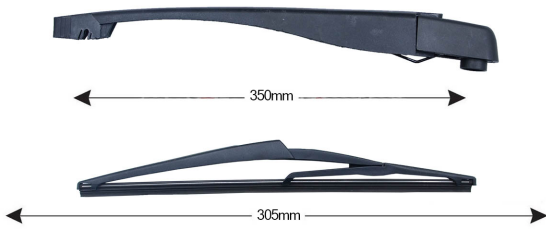

TECHNICAL DATASHEET

TRA-O1C3 Sparblade Rear Arm Kit OPEL Corsa D 305mm (1PCS)

Item number: 74175 - EAN: 8051886326243

TECHNICAL DATA

Product information

Product line	Rear Kit
Lato montaggio	posteriore
Lunghezza Braccio	350
Lunghezza [mm]	305
Quantità	1