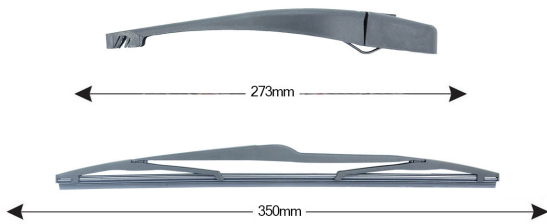

TECHNICAL DATASHEET

TRA-P122 Sparblade Rear Arm Kit PEUGEOT 206 SW 350mm (1PCS)

Item number: 74187 - EAN: 8051886326328

TECHNICAL DATA

Product information

Product line	Rear Kit
Lato montaggio	posteriore
Lunghezza Braccio	273
Lunghezza [mm]	350
Quantità	1