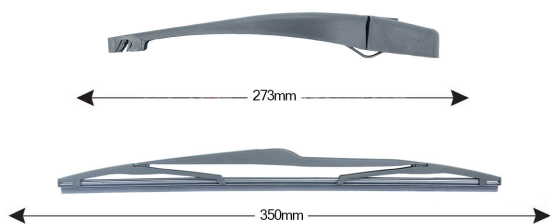

SCHEMA TECNICA

TRA-P122 Kit Tergilunotto PEUGEOT 206 SW 350mm (1PCS)

Codice articolo: 74187 - EAN: 8051886326328

DATI TECNICI

Informazioni sul prodotto

Linea prodotto	Rear Kit
Lato montaggio	posteriore
Lunghezza Braccio	273
Lunghezza [mm]	350
Quantità	1