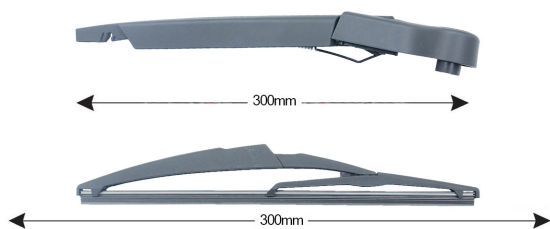

TRA-P136 Sparblade Rear Arm Kit PEUGEOT 308 SW 300mm (1PCS)

Item number: 74194 - EAN: 8051886326366

TECHNICAL DATA

Product information

Product line	Rear Kit
Lato montaggio	posteriore
Lunghezza Braccio	300
Lunghezza [mm]	300
Quantità	1