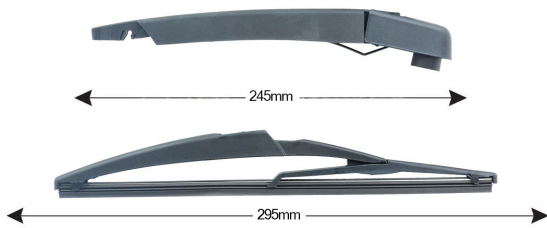

TECHNICAL DATASHEET

TRA-P137 Kit Tergilunotto PEUGEOT 308 II SW 295mm

Item number: 74195 - EAN: 8051886326373

Braccio tergilunotto posteriore con struttura in PBT, tecnopolimero resistente ai raggi UV.

La Lamina in gomma speciale con trattamento in grafite assicura una perfetta pulizia del lunotto posteriore e lunga durata.

TECHNICAL DATA

Product information

Product line	Rear Kit
Lato montaggio	posteriore
Lunghezza Braccio	245
Lunghezza [mm]	300
Quantità	1

OEM NUMBERS

The product **74195** is compatible with the following products: