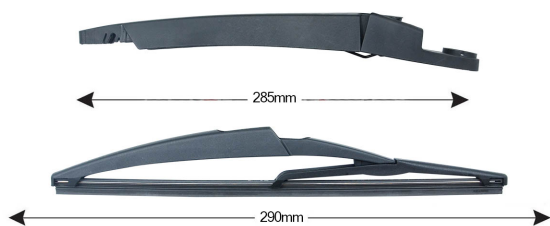

SCHEMA TECNICA

TRA-P142 Kit Tergilunotto PEUGEOT 407 SW 290mm (1PCS)

Codice articolo: 74196 - EAN: 8051886326380

DATI TECNICI

Informazioni sul prodotto

Linea prodotto	Rear Kit
Lato montaggio	posteriore
Lunghezza Braccio	285
Lunghezza [mm]	290
Quantità	1