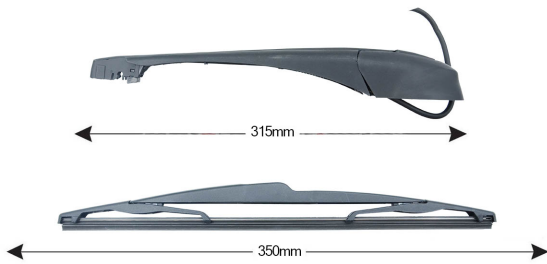

Sparblade Rear Arm Kit CITROEN / PEUGEOT C8/807 350mm

Item number: 74198 - EAN: 8051886326397

Braccio tergilunotto posteriore con struttura in PBT, tecnopolimero resistente ai raggi UV.

La Lamina in gomma speciale con trattamento in grafite assicura una perfetta pulizia del lunotto posteriore e lunga durata.

TECHNICAL DATA

Product information

Product line	Rear Kit
Lato montaggio	posteriore
Lunghezza Braccio	315
Lunghezza [mm]	350
Quantità	1

OEM NUMBERS

The product **74198** is compatible with the following products: