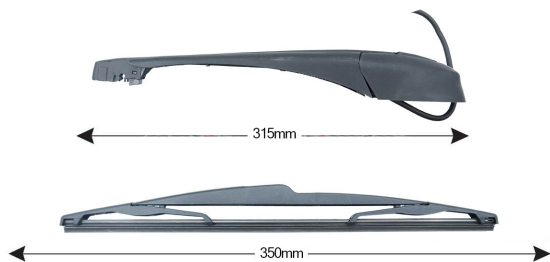

**Kit Braccio Tergilunotto CITROEN / PEUGEOT C8/807 350mm****Codice articolo: 74198 - EAN: 8051886326397**

Braccio tergilunotto posteriore con struttura in PBT, tecnopolimero resistente ai raggi UV.

La Lamina in gomma speciale con trattamento in grafite assicura una perfetta pulizia del lunotto posteriore e lunga durata.

## Informazioni sul prodotto

Linea prodotto	Rear Kit
Lato montaggio	posteriore
Lunghezza Braccio	315
Lunghezza [mm]	350
Quantità	1

---