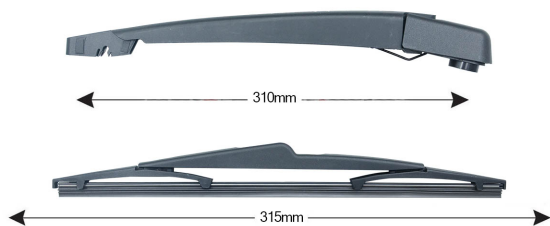

TRA-P1302 Kit Tergilunotto PEUGEOT 3008 315mm

Item number: 74200 - EAN: 8051886326410

Braccio tergilunotto posteriore con struttura in PBT, tecnopolimero resistente ai raggi UV.

La Lamina in gomma speciale con trattamento in grafite assicura una perfetta pulizia del lunotto posteriore e lunga durata.

TECHNICAL DATA

Product information

| | |
|-------------------|------------|
| Product line | Rear Kit |
| Lato montaggio | posteriore |
| Lunghezza Braccio | 310 |
| Lunghezza [mm] | 315 |
| Quantità | 1 |