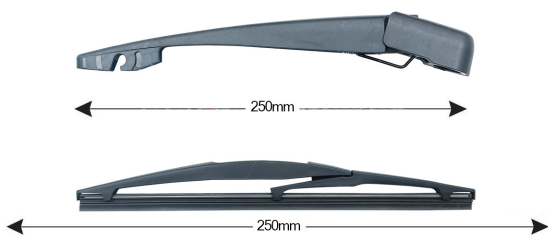

SCHEMA TECNICA

TRA-P1403 Kit Tergilunotto PEUGEOT 4008 250mm (1PCS)

Codice articolo: 74201 - EAN: 8051886326427

DATI TECNICI

Informazioni sul prodotto

Linea prodotto	Rear Kit
Lato montaggio	posteriore
Lunghezza Braccio	250
Lunghezza [mm]	250
Quantità	1