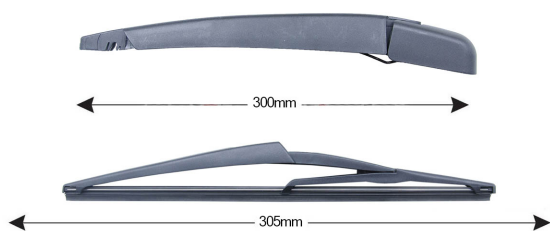

TRA-R2C6 Kit Tergilunotto PEUGEOT e RENAULT 305mm

Item number: 74205 - EAN: 8051886326434

Braccio tergilunotto posteriore con struttura in PBT, tecnopolimero resistente ai raggi UV.

La Lamina in gomma speciale con trattamento in grafite assicura una perfetta pulizia del lunotto posteriore e lunga durata.

TECHNICAL DATA

Product information

Product line	Rear Kit
Lato montaggio	posteriore
Lunghezza Braccio	300
Lunghezza [mm]	305
Quantità	1

OEM NUMBERS

The product **74205** is compatible with the following products: