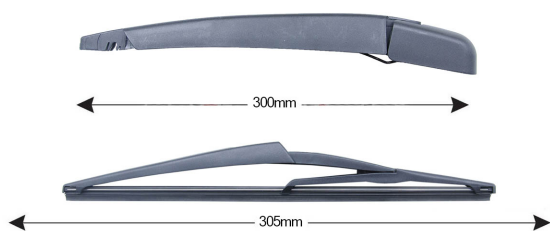

TRA-R2C6 Kit Tergilunotto PEUGEOT e RENAULT 305mm**Codice articolo: 74205 - EAN: 8051886326434**

Braccio tergilunotto posteriore con struttura in PBT, tecnopolimero resistente ai raggi UV.

La Lamina in gomma speciale con trattamento in grafite assicura una perfetta pulizia del lunotto posteriore e lunga durata.

DATI TECNICI

Informazioni sul prodotto

Linea prodotto	Rear Kit
Lato montaggio	posteriore
Lunghezza Braccio	300
Lunghezza [mm]	305
Quantità	1

NUMERI OE

Il prodotto **74205** è compatibile con i seguenti prodotti: