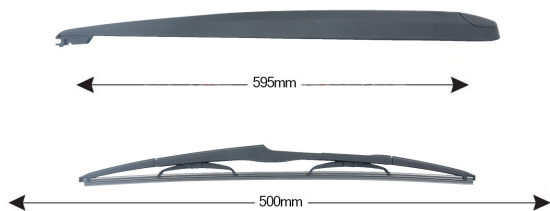

TRA-R2L1 Sparblade Rear Arm Kit RENAULT Laguna II 500mm (1PCS)

Item number: 74214 - EAN: 8051886326526

TECHNICAL DATA

Product information

Product line	Rear Kit
Lato montaggio	posteriore
Lunghezza Braccio	595
Lunghezza [mm]	500
Quantità	1