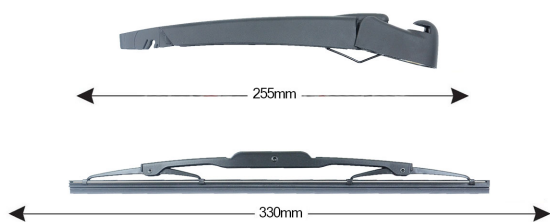

TRA-S8F2 Kit Tergilunotto SMART Fortwo Coupé 330mm (1PCS)

Codice articolo: 74236 - EAN: 8051886326700

DATI TECNICI

Informazioni sul prodotto

Linea prodotto	Rear Kit
Lato montaggio	posteriore
Lunghezza Braccio	255
Lunghezza [mm]	330
Quantità	1