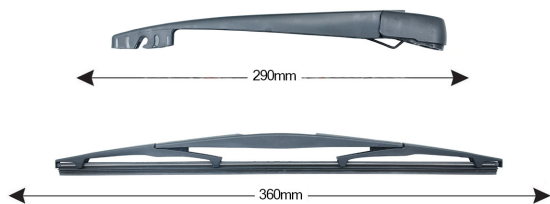

TRA-S12F2 Sparblade Rear Arm Kit SUBARU Forester 360mm (1PCS)

Item number: 74238 - EAN: 8051886326724

TECHNICAL DATA

Product information

Product line	Rear Kit
Lato montaggio	posteriore
Lunghezza Braccio	290
Lunghezza [mm]	360
Quantità	1