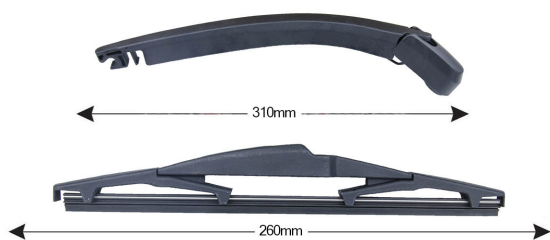

TRA-S13A2 Sparblade Rear Arm Kit SUZUKI Alto 260mm

Item number: 74239 - EAN: 8051886326731

Braccio tergilunotto posteriore con struttura in PBT, tecnopolimero resistente ai raggi UV.

La Lamina in gomma speciale con trattamento in grafite assicura una perfetta pulizia del lunotto posteriore e lunga durata.

TECHNICAL DATA

Product information

Product line	Rear Kit
Lato montaggio	posteriore
Lunghezza Braccio	310
Lunghezza [mm]	310
Quantità	1

OEM NUMBERS

The product **74239** is compatible with the following products: